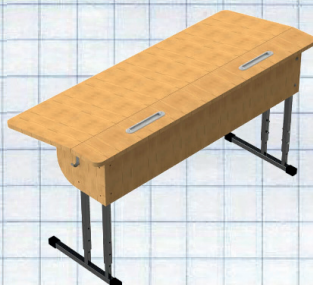

Артикул: СИНД 09.0191.00.000;
Ростові групи: IV/640; V/700; VI/760;

«НОВА УКРАЇНЬСЬКА ШКОЛА»

Парта (стіл) одномісна нерегульована з полицею

Артикул: СИНД 09.0201.00.000;
Ростові групи: IV/640; V/700; VI/760;

«НОВА УКРАЇНЬСЬКА ШКОЛА»

Парта (стіл) «Пелюсток» учнівська шкільна одномісна регульована з полицею

Артикул: СИНД 09.0192.00.000;
Ростові групи: III-V/636-700 мм;

«НОВА УКРАЇНЬСЬКА ШКОЛА»

Шкільний регульований учнівський стілець

Артикул: СИНД 09.0082.00.000;
Ростові групи: III-V/380-420 мм;

Парта (стіл) учнівська шкільна двомісна регульована. Кут нахилу стільниці 7 градусів

Артикул: СИНД 09.0192.00.000;
Ростові групи: IV/640; V/700; VI/760;