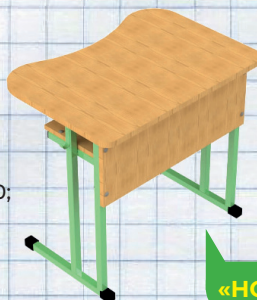

Меблі для маленьких розумників і розумниць!

61017, м. Харків, вул. Велика Панасівська, 129

@ ss@scaffolding.com.ua

e scaffolding.com.ua

☎ 050 371 70 08; 050 413 10 03
063 757 64 78; 098 920 41 35

Парта (стіл) учнівська шкільна одномісна регульована з полицею.
Кут нахилу стільниці 7 градусів

Артикул: СИНД 09.0191.00.000;
Ростові групи: IV/640; V/700; VI/760;

«НОВА УКРАЇНЬСЬКА ШКОЛА»

Парта (стіл) одномісна нерегульована з полицею

Артикул: СИНД 09.0201.00.000;
Ростові групи: IV/640; V/700; VI/760;

«НОВА УКРАЇНЬСЬКА ШКОЛА»

Парта (стіл) «Пелюсток» учнівська шкільна одномісна регульована з полицею

Артикул: СИНД 09.0192.00.000;
Ростові групи: III-V/636-700 мм;

«НОВА УКРАЇНЬСЬКА ШКОЛА»

Шкільний регульований учнівський стілець