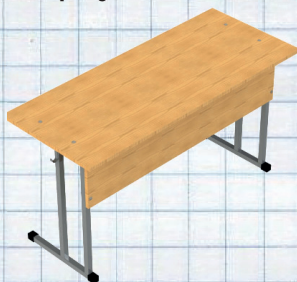

«НОВА УКРАЇНЬСЬКА ШКОЛА»

Парта (стіл) «Пелюсток» учнівська шкільна одномісна регульована з полицею

Артикул: СИНД 09.0192.00.000;
Ростові групи: III-V/636-700 мм;

«НОВА УКРАЇНЬСЬКА ШКОЛА»

Шкільний регульований учнівський стілець

Артикул: СИНД 09.0082.00.000;
Ростові групи: III-V/380-420 мм;

Парта (стіл) учнівська шкільна двомісна регульована. Кут нахилу стільниці 7 градусів

Артикул: СИНД 09.0192.00.000;
Ростові групи: IV/640; V/700; VI/760;

Парта (стіл) одномісна регульована з полицею

Артикул: СИНД 09.0194.00.000;
Ростові групи: IV/640; V/700; VI/760;

Парта (стіл) учнівська шкільна двомісна регульована

Артикул: СИНД 09.0156.00.000;
Ростові групи: IV/640; V/700; VI/760;

Парта (стіл) учнівська шкільна двомісна нерегульована на посиленому каркасі

ПОСИЛЕНА

Артикул: СИНД 24.00.000;
Ростові групи: IV/640; V/700; VI/760;

Парта (стіл) учнівська шкільна двомісна нерегульована

Артикул: СИНД 09.0169.00.000;
Ростові групи: IV/640; V/700; VI/760;