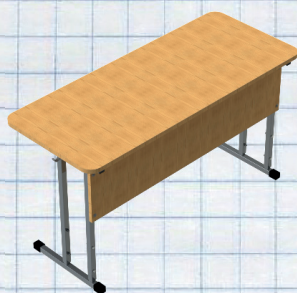

«НОВА УКРАЇНЬСЬКА ШКОЛА»

Парта (стіл) «Пелюсток» учнівська шкільна одномісна регульована з полицею

Артикул: СИНД 09.0192.00.000;
Ростові групи: III-V/636-700 мм;

«НОВА УКРАЇНЬСЬКА ШКОЛА»

Шкільний регульований учнівський стілець

Артикул: СИНД 09.0082.00.000;
Ростові групи: III-V/380-420 мм;

Парта (стіл) учнівська шкільна двомісна регульована. Кут нахилу стільниці 7 градусів

Артикул: СИНД 09.0192.00.000;
Ростові групи: IV/640; V/700; VI/760;

Парта (стіл) одномісна регульована з полицею

Артикул: СИНД 09.0194.00.000;
Ростові групи: IV/640; V/700; VI/760;

Парта (стіл) учнівська шкільна двомісна регульована

Артикул: СИНД 09.0156.00.000;
Ростові групи: IV/640; V/700; VI/760;

Парта (стіл) учнівська шкільна двомісна нерегульована на посиленому каркасі

ПОСИЛЕНА

Артикул: СИНД 24.00.000;
Ростові групи: IV/640; V/700; VI/760;

Парта (стіл) учнівська шкільна двомісна нерегульована

Артикул: СИНД 09.0169.00.000;
Ростові групи: IV/640; V/700; VI/760;