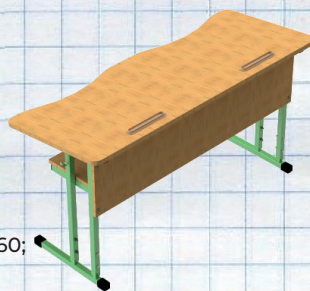

Артикул: СИНД 09.0194.00.000;
Ростові групи: IV/640; V/700; VI/760;